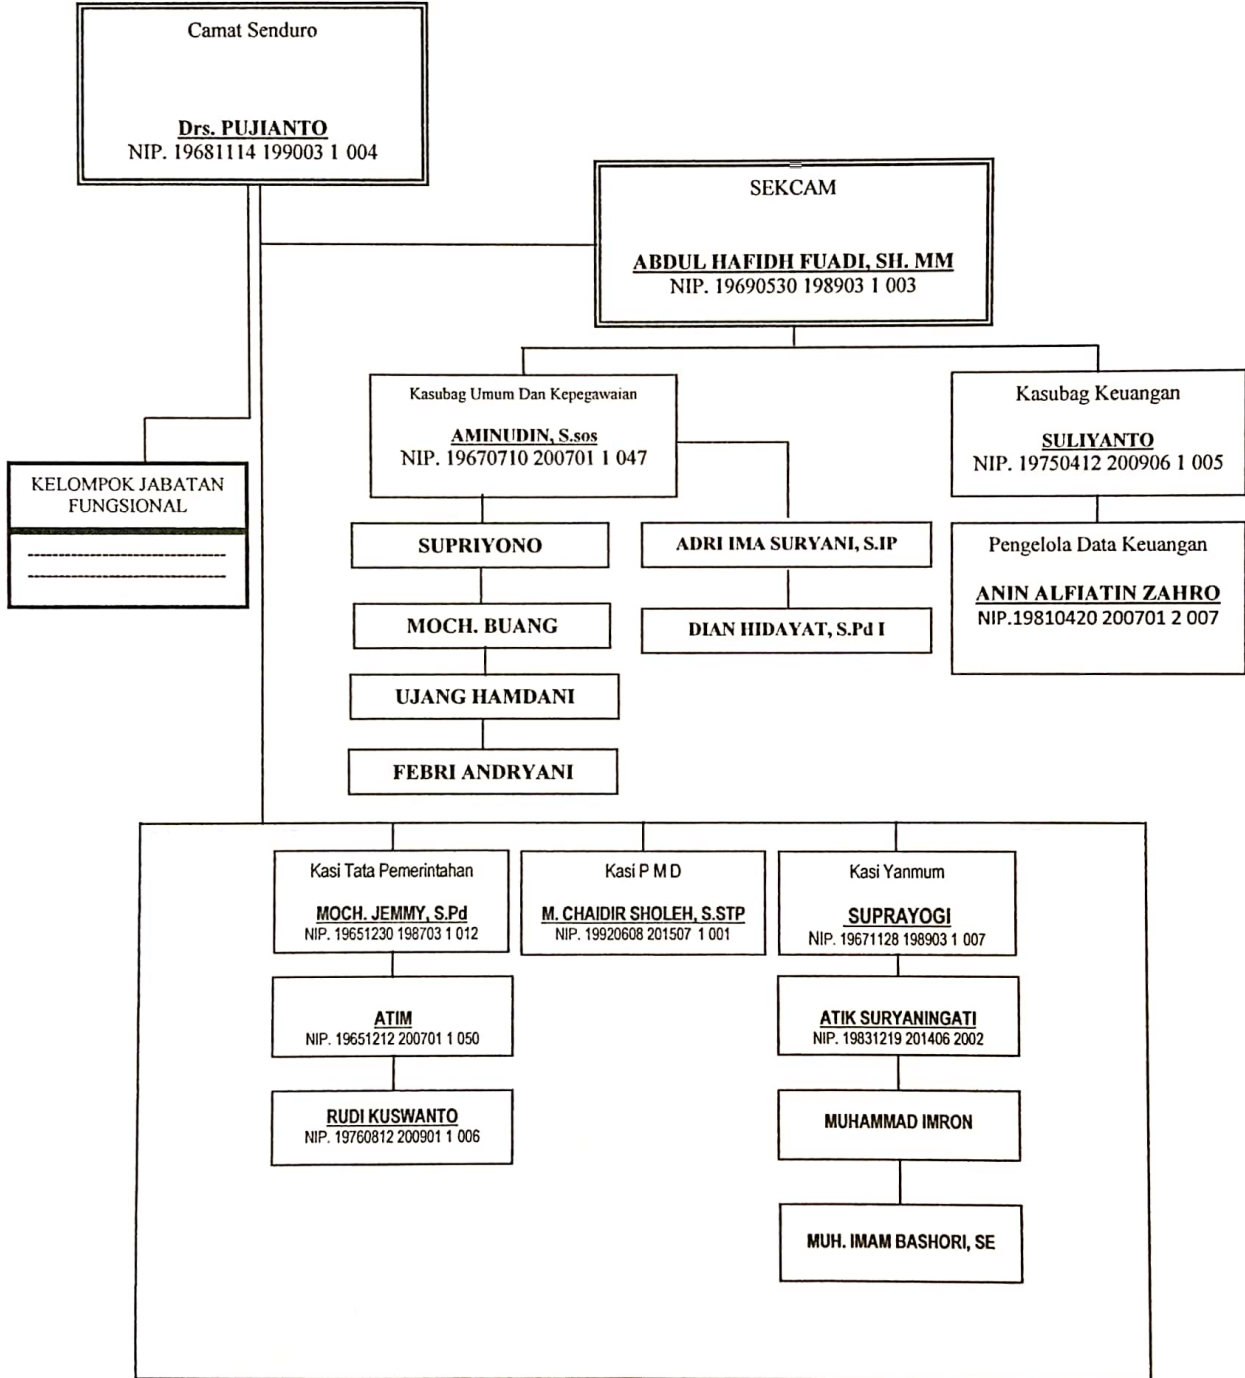

BAGAN STRUKTUR ORGANISASI

Berdasarkan Peraturan daerah Nomor 04 Tahun 2008 tentang Susunan Organisasi Kecamatan Senduro, susunan Organisasi Kantor Kecamatan Senduro, Kabupaten Lumajang selengkapnya meliputi :

Struktur Organisasi Kantor Kecamatan Senduro Kabupaten Lumajang

PEMERINTAH KABUPATEN LUMAJANG
 CAMAT SENDURO
 KECAMATAN SENDURO
 LUJANG PUJIANTO
 NIP. 19681114 199003 1 004

DATA KEPEGAWAIAN (PNS DAN TENAGA KONTRAK)

1. Camat : Drs. PUJIANTO
2. Sekretaris Kecamatan : ABDUL HAFIDH FUADI, SH. MM
3. Kasubag Keuangan : SULIYANTO
4. Kasubag Umum dan
Kepegawaian : AMINUDIN, S.sos
5. Kasi Tata Pemerintahan : MOCH. JEMMY, S.Pd
6. Kasi P M D : MOCHAMMAD CHAIDIR SHOLEH, S.STP
7. Kasi YANMUM : SUPRAYOGI
8. Staf : ATIK SURYANINGATI
9. Staf : ANIN ALFIATIN ZAHRO
10. Staf : ATIM
11. Staf : RUDI KUSWANTO
12. Staf : SUTIYONO (Kepala Desa Wonocepokoayu)
13. Tenaga Honorer : MUHAMMAD IMRON
14. Tenaga Honorer : ADRI IMA SURYANI, S.IP
15. Tenaga Honorer : MUH. IMAM BASHORI, SE
16. Tenaga Honorer : FEBRI ANDRIANI
17. Tenaga Honorer : DIAN HIDAYAT, S.Pd I
18. Tenaga Honorer : SUPRIYONO
19. Tenaga Honorer : MOCH. BUANG
20. Tenaga Honorer : UJANG HAMDANI