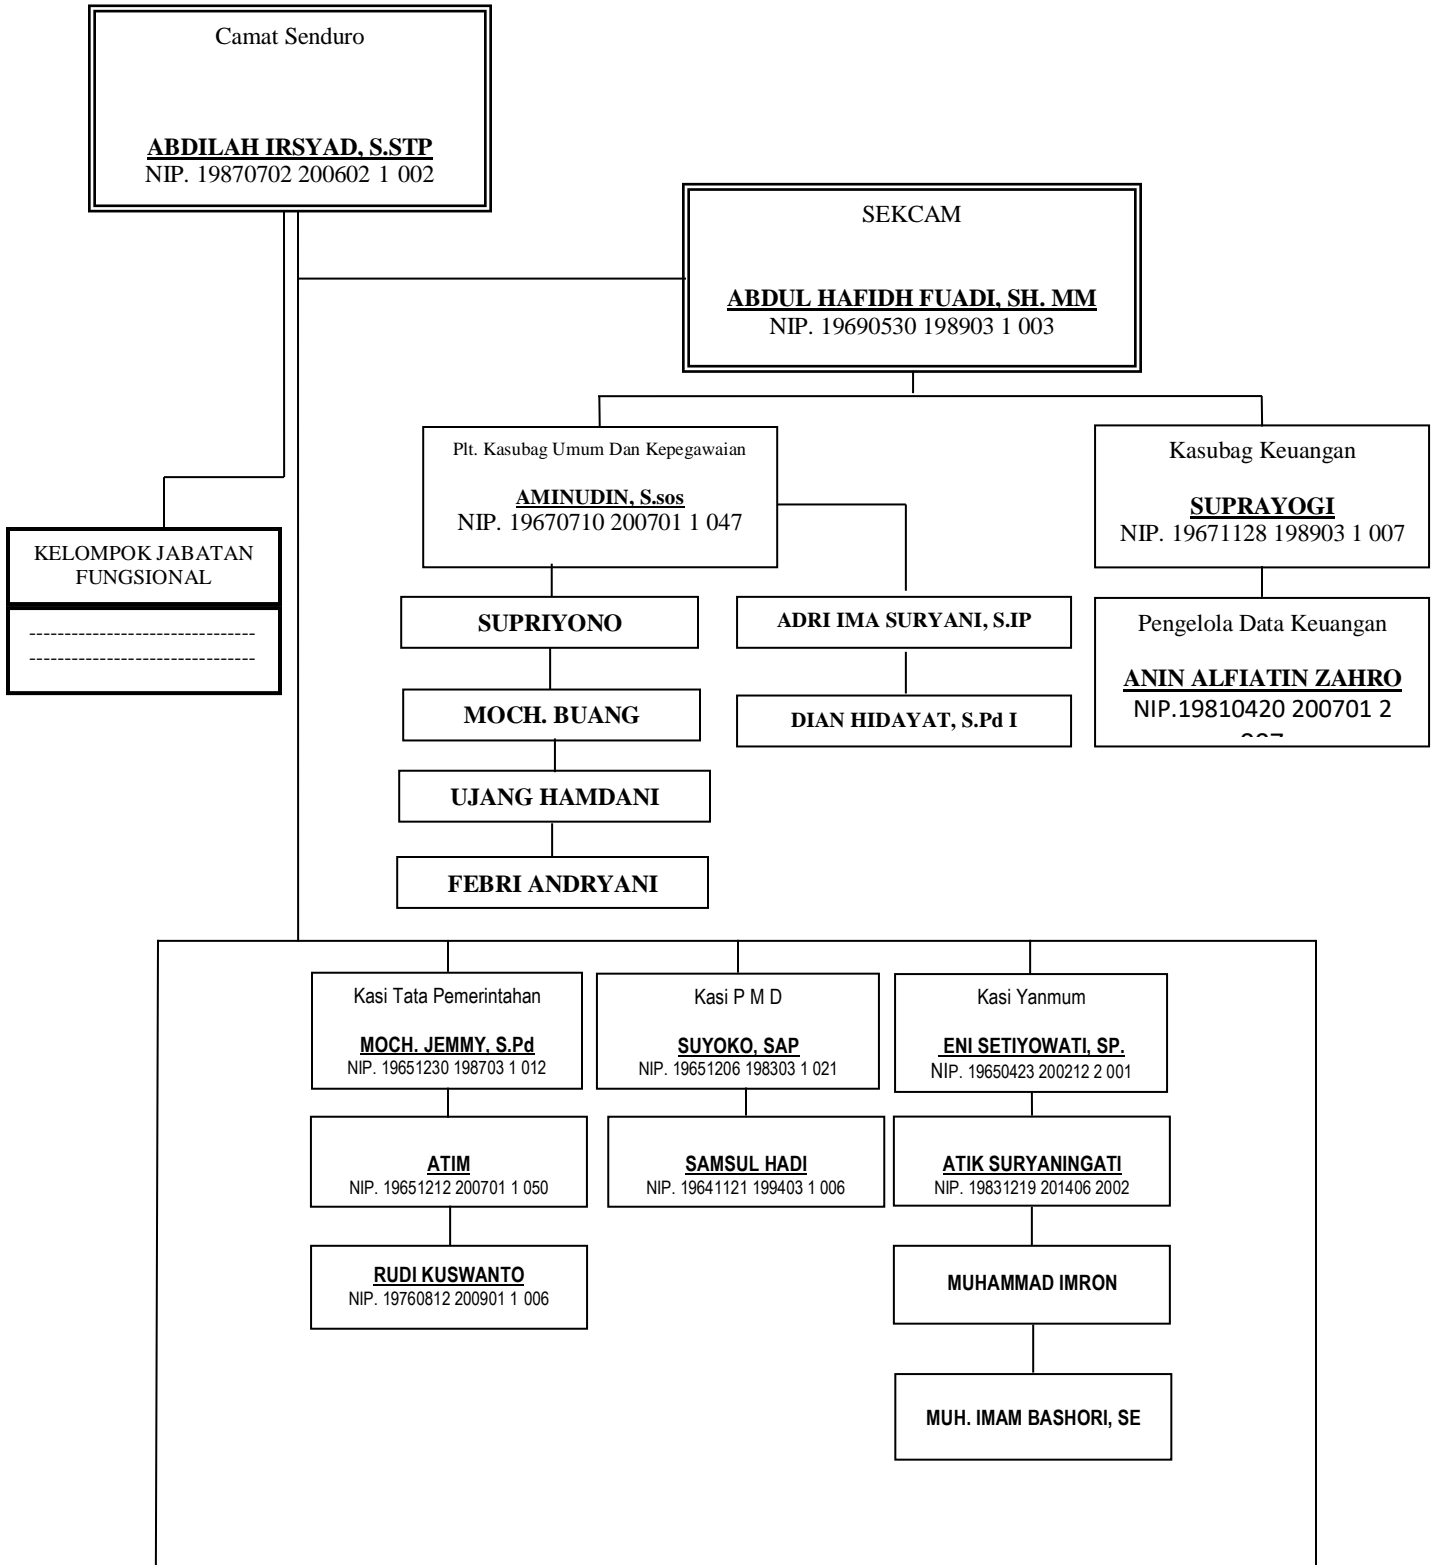

BAGAN STRUKTUR ORGANISASI

Berdasarkan Peraturan daerah Nomor 04 Tahun 2008 tentang Susunan Organisasi Kecamatan Senduro, susunan Organisasi Kantor Kecamatan Senduro, Kabupaten Lumajang selengkapnya meliputi :

Struktur Organisasi Kantor Kecamatan Senduro Kabupaten Lumajang

CAMAT SENDURO

ABDILAH IRSYAD, S.STP
NIP. 19870702 200602 1 002

DATA KEPEGAWAIAN (PNS DAN TENAGA KONTRAK)

1. Camat : ABDILAH IRSYAD, S.STP
2. Sekretaris Kecamatan : SISWANTO, S.Pt
3. Kasubag Keuangan : SUPRAYOGI
4. Kasubag Umum dan : AMINUDIN, S.sos
Kepegawaian
5. Kasi Tata Pemerintahan : MOCH. JEMMY, S.Pd
6. Kasi P M D : SUYOKO, SAP
7. Kasi YANMUM : ENI SETIYOWATI, SP
8. Staf : SAMSUL HADI
9. Staf : ATIK SURYANINGATI
10. Staf : ANIN ALFIATIN ZAHRO
11. Staf : ATIM
12. Staf : RUDI KUSWANTO
13. Staf : SUTIYONO (Kepala Desa Wonocepokoayu)
14. Tenaga Honorer : MUHAMMAD IMRON
15. Tenaga Honorer : ADRI IMA SURYANI, S.IP
16. Tenaga Honorer : MUH. IMAM BASHORI, SE
17. Tenaga Honorer : FEBRI ANDRIANI
18. Tenaga Honorer : DIAN HIDAYAT, S.Pd I
19. Tenaga Honorer : SUPRIYONO
20. Tenaga Honorer : MOCH. BUANG
21. Tenaga Honorer : UJANG HAMDANI